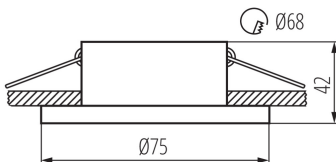

Dekorációs keret

5905339291394

A Kanlux SIMEN DSO keret két részből áll: egy gyűrűből és egy házból. Kínálatunk tartalmaz klasszikus fekete és fehér színösszeállításokat, illetve ezüst és arany elemeket tartalmazó termékeket, amelyek látható díszévé válnak bármely belső térnek. Az egyes elemek önállóan kicserélhetők a Kanlux SIMEN DSO szettek felhasználásával.

Dekorációs keret kerámia foglalat nélkül: igen

A terméket nem lehet hőszigetelő anyaggal bevonni: igen

Magasság [mm]: 42

Átmérő [mm]: 75

Szerelési nyílás [mm]: Ø68

MŰSZAKI ADATOK:

Névleges feszültség [V]: 12 AC; 12 DC; 220-240 AC