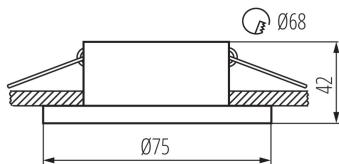

Dekorációs keret

5905339291400

A Kanlux SIMEN DSO keret két részből áll: egy gyűrűből és egy házból. Kínálatunk tartalmaz klasszikus fekete és fehér színösszeállításokat, illetve ezüst és arany elemeket tartalmazó termékeket, amelyek látható díszévé válnak bármely belső térnek. Az egyes elemek önállóan kicserélhetők a Kanlux SIMEN DSO szettek felhasználásával.

### ÁLTALÁNOS ADATOK:

**Szín:** fehér / arany

**Védőburokkal ellátott fényforrás használata kötelező:**

igen

**Beszereles helye:** szerelés: mennyezeti süllyesztett

**Alkalmazás helye:** beltéri

**Minimális távolság a megvilágított tárgytól:** 0,5m

**Dekorációs keret kerámia foglalat nélkül:** igen

**A terméket nem lehet hőszigetelő anyaggal bevonni:** igen

**Magasság [mm]:** 42

**Átmérő [mm]:** 75

**Szerelési nyílás [mm]:** Ø68