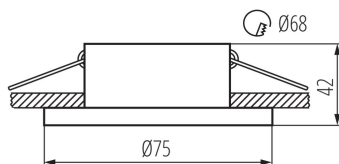

Dekorációs keret

5905339291424

A Kanlux SIMEN DSO keret két részből áll: egy gyűrűből és egy házból. Kínálatunk tartalmaz klasszikus fekete és fehér színösszeállításokat, illetve ezüst és arany elemeket tartalmazó termékeket, amelyek látható díszévé válnak bármely belső térnek. Az egyes elemek önállóan kicserélhetők a Kanlux SIMEN DSO szettek felhasználásával.

### ÁLTALÁNOS ADATOK:

**Szín:** arany / fehér

**Védőburokkal ellátott fényforrás használata kötelező:**

igen

**Beszereles helye:** szerelés: mennyezeti süllyesztett

**Alkalmazás helye:** beltéri

**Minimális távolság a megvilágított tárgytól:** 0,5m

**Dekorációs keret kerámia foglalat nélkül:** igen

**A terméket nem lehet hőszigetelő anyaggal bevonni:** igen

**Magasság [mm]:** 42

**Átmérő [mm]:** 75

**Szerelési nyílás [mm]:** Ø68