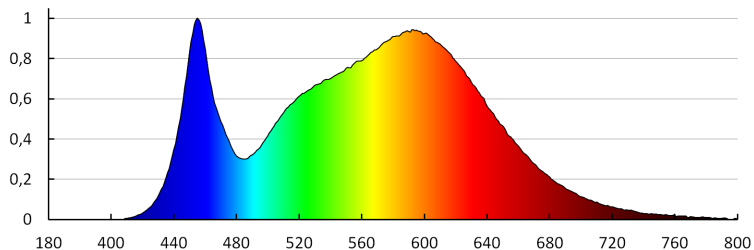

LOGISZTIKAI ADATOK:

Csomagolás típusa: 10
Darabszám közbenső csomagolásban: 1
Darabszám gyűjtőcsomagolásban: 10
Nettó egység súly [g]: 470
Súly [g]: 671
Egységcsomagolás hossza [cm]: 25.5
Egységcsomagolás szélessége [cm]: 7
Egységcsomagolás magassága [cm]: 25.5
Doboz súlya [kg]: 6.71
Karton szélessége [cm]: 37.5
Doboz magassága [cm]: 28.5
Doboz hossza [cm]: 52
Karton térfogata [m³]: 0.055575

KANLUX S.A. (kat 29160) ORTE LED 18W-NW-O / LDC (Polar)