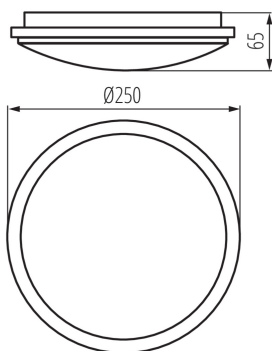

29160 ORTE LED 18W-NW-O

Mennyezeti LED lámpa

5905339291608

Az új Kanlux ORTE LED mennyezeti lámpák esetében különösen nagy figyelmet fordítottunk a dizájnról és a könnyű rögzítésre. A kényelem növelése érdekében mozgásérzékelővel ellátott változatban is kapható.

ÁLTALÁNOS ADATOK:

Szín: fehér

Beszereles helye: szerelés: mennyezeti, szerelés: oldalfali

Alkalmazás helye: kültéri

Minimális távolság a megvilágított tárgytól: 0,5m

Fényerőszabályozható: nem

Magasság [mm]: 65

Átmérő [mm]: 250

Higanytartalom: nem

Integrált LED fényforrás: igen

MŰSZAKI ADATOK:

Névleges feszültség [V]: 220-240 AC

Névleges frekvencia [Hz]: 50

Maximális teljesítmény [W]: 18

Áramütés elleni védelmi osztály: II

Búra anyaga: műanyag

Dióda típusa: LED SMD

Lámpatest fényárama [lm]: 1600

Fényforrás hasznos fényárama Φ_{use} [lm]: 2200

Fényforrás hasznos fényárama Φ_{use} [lm]: gömb (360°)

Fényforrás színe: fehér

A korrelált színhőmérséklet [K]: 4000

Színkonzisztencia MacAdam-féle ellipszisekben: ≤ 6

Színvisszaadási index: 80

Élettartam [h]: 20000

Fényáram-stabilitás a névleges élettartam végén: L70B50

Bekapcs/kikapcs ciklusok száma: ≥ 20000

Sugárzási szög [°]: 120

Lámpa fényereje [lm/W]: 89

Környezeti hőmérséklet-tartomány, melynek a termék ki lehet téve [° C]: -20÷35

Lámpaház anyaga: műanyag

Csatlakozó típusa: önzáró sorkapocs

Alkalmazott vezeték keresztmetszet-tartománya [mm²]: 0,75÷2,5

Fényforrás felfűtési ideje [s]: ≤ 1

Fényforrás gyújtási ideje [s]: $\leq 0,5$

IP védettség fokozat: 54