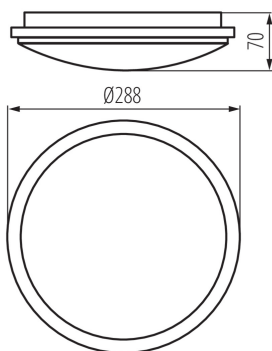

29161 ORTE LED 24W-NW-O

Mennyezeti LED lámpa

5905339291615

Az új Kanlux ORTE LED mennyezeti lámpák esetében különösen nagy figyelmet fordítottunk a dizájnról és a könnyű rögzítésre. A kényelem növelése érdekében mozgásérzékelővel ellátott változatban is kapható.

ÁLTALÁNOS ADATOK:

Szín: fehér

Beszereles helye: szerelés: mennyezeti, szerelés: oldalfali

Alkalmazás helye: kültéri

Minimális távolság a megvilágított tárgytól: 0,5m

Fényerőszabályozható: nem

Magasság [mm]: 70

Átmérő [mm]: 288

Higanytartalom: nem

Integrált LED fényforrás: igen

MŰSZAKI ADATOK:

Névleges feszültség [V]: 220-240 AC

Névleges frekvencia [Hz]: 50

Maximális teljesítmény [W]: 24

Áramütés elleni védelmi osztály: II

Búra anyaga: műanyag

Dióda típusa: LED SMD

Lámpatest fényárama [lm]: 2200

Fényforrás hasznos fényárama Φ_{use} [lm]: 2900

Fényforrás hasznos fényárama Φ_{use} [lm]: gömb (360°)

Fényforrás színe: fehér

A korrelált színhőmérséklet [K]: 4000

Színkonzisztencia MacAdam-féle ellipszisekben: ≤ 6

Színvisszaadási index: 80

Élettartam [h]: 20000

Fényáram-stabilitás a névleges élettartam végén: L70B50

Bekapcs/kikapcs ciklusok száma: ≥ 20000

Sugárzási szög [°]: 120

Lámpa fényereje [lm/W]: 92

Környezeti hőmérséklet-tartomány, melynek a termék ki lehet téve [° C]: -20÷35

Lámpaház anyaga: műanyag

Csatlakozó típusa: önzáró sorkapocs

Alkalmazott vezeték keresztmetszet-tartománya [mm²]: 0,75÷2,5

Fényforrás felfűtési ideje [s]: ≤ 1

Fényforrás gyújtási ideje [s]: $\leq 0,5$

IP védettség fokozat: 54