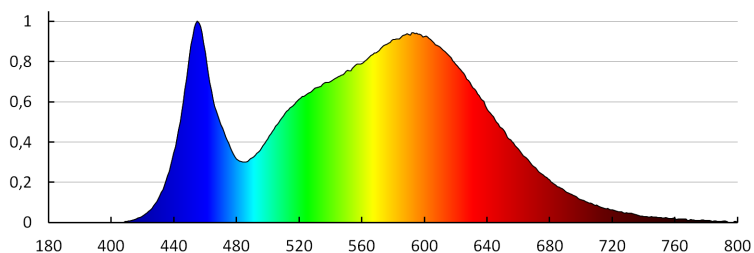

LOGISZTIKAI ADATOK:

Csomagolás típusa: 10
Darabszám közbenső csomagolásban: 1
Darabszám gyűjtőcsomagolásban: 10
Nettó egység súly [g]: 560
Súly [g]: 816
Egységcsomagolás hossza [cm]: 29.5
Egységcsomagolás szélessége [cm]: 7.5
Egységcsomagolás magassága [cm]: 29.5
Doboz súlya [kg]: 8.16
Karton szélessége [cm]: 40
Doboz magassága [cm]: 32.5
Doboz hossza [cm]: 60
Karton térfogata [m³]: 0.078

KANLUX S.A. (kat 29161) ORTE LED 24W-NW-O / LDC (Polar)