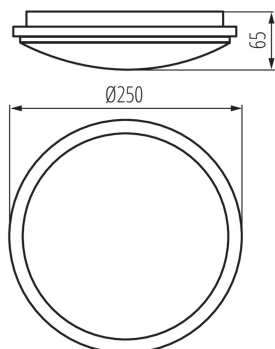

ÁLTALÁNOS ADATOK:

Szín: fehér

Beszereles helye: szerelés: mennyezeti, szerelés: oldalfali

Alkalmazás helye: kültéri

Relé érintkezői közötti mikrorés: igen

Minimális távolság a megvilágított tárgytól: 0,5m

Fényerőszabályozható: nem

Lámpaház anyaga: műanyag

Érzékelő típusa: mikrohullámú

Csatlakozó típusa: önzáró sorkapocs

Alkalmazott vezeték keresztmetszet-tartománya [mm²]: 0,75÷2,5

29162 ORTE LED 18W-NW-O-SE

Mennyezeti LED lámpa

Érzékelő működési ideje [másodperc-perc]: 5-5