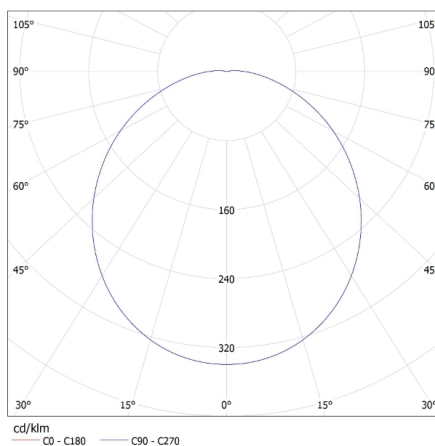

Luminaire: KANLUX S.A. (kat 29162) ORTE LED 18W-NW-O-SE

Lamps: 1 x ORTE LED 18W-NW-O