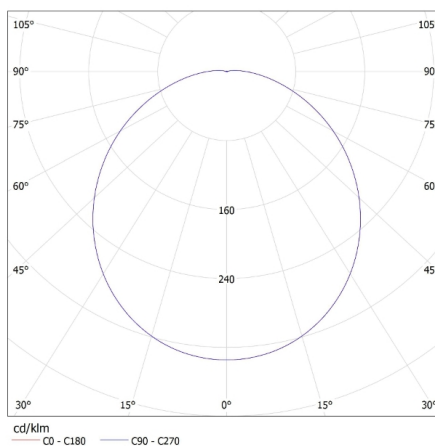

KANLUX S.A. (kat 29163) ORTE LED 24W-NW-O-SE / LDC (Polar)

Létrehozás dátuma: 16.11.2022, 04:45

Fenntartjuk a műszaki változtatások bevezetésének jogát. A jelen anyagban található adatok jogi szempontból nem kötelező érvényűek. Fotometria: adott termék vizsgálatokor elért eredmények.