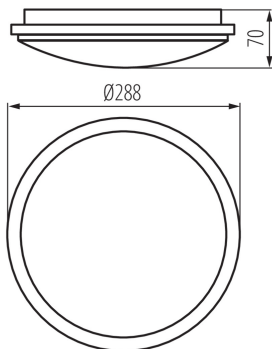

29163 ORTE LED 24W-NW-O-SE

Mennyezeti LED lámpa