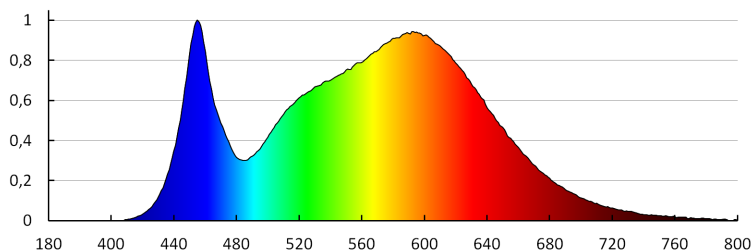

LOGISZTIKAI ADATOK:

Csomagolás típusa: 10

Darabszám közbenső csomagolásban: 1

Darabszám gyűjtőcsomagolásban: 10

Nettó egység súly [g]: 570

Súly [g]: 826

Egységcsomagolás hossza [cm]: 29.5

Egységcsomagolás szélessége [cm]: 7.5

Egységcsomagolás magassága [cm]: 29.5

Doboz súlya [kg]: 8.26

Karton szélessége [cm]: 40

Doboz magassága [cm]: 32.5

Doboz hossza [cm]: 60

Karton térfogata [m³]: 0.078

KANLUX S.A. (kat 29163) ORTE LED 24W-NW-O-SE / LDC (Polar)