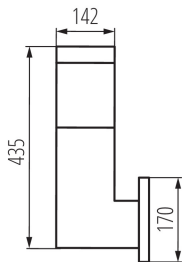

Lámpatest cserélhető fényforrással

5905339291707

IP
54

XXL
size

A Kanlux INVO OP egy kültéri lámpacsalád, mely talajra szerelhető és oldalfali elemeket tartalmaz. Használhatja kedvenc színhőmérsékletét, mivel a Kanlux INVO lámpatestekben cserélhető az E27 foglalatú fényforrás.

ÁLTALÁNOS ADATOK:

Szín: grafit

Beszereles helye: szerelés: oldalfali

Alkalmazás helye: kültéri

Minimális távolság a megvilágított tárgytól: 0,5m

Cserélhető fényforrás: igen

Hossz [mm]: 170

Szélesség [mm]: 170

Magasság [mm]: 435

MŰSZAKI ADATOK:

Névleges feszültség [V]: 220-240 AC

Névleges frekvencia [Hz]: 50

Maximális teljesítmény [W]: max 20

Áramütés elleni védelmi osztály: II

Búra anyaga: műanyag

Fényforrások: GLS/CFL/LED

A készlet tartalmazza a fényforrásokat: nem

Foglalat : E27

Környezeti hőmérséklet-tartomány, melynek a termék ki lehet téve [° C]: -20÷35

Lámpaház anyaga: műanyag

Csatlakozó típusa: sorkapocs

Alkalmazott vezetékek keresztmetszet-tartománya [mm²]: 0,75÷1,5

IP védettség fokozat: 54

LOGISZTIKAI ADATOK:

Csomagolás típusa: 1

Darabszám közbenső csomagolásban: 1

Darabszám gyűjtőcsomagolásban: 1

Nettó egységsúly [g]: 1720

Súly [g]: 2360

Egységcsomagolás hossza [cm]: 26.5

Egységcsomagolás szélessége [cm]: 26.5

Egységcsomagolás magassága [cm]: 53

Doboz súlya [kg]: 2.36

Karton szélessége [cm]: 26.5

Doboz magassága [cm]: 53

Doboz hossza [cm]: 26.5