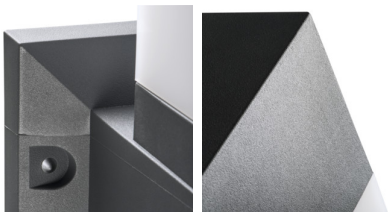

Lámpatest cserélhető fényforrással

5905339291707

IP
54

XXL
size

A Kanlux INVO OP egy kültéri lámpacsalád, mely talajra szerelhető és oldalfali elemeket tartalmaz. Használhatja kedvenc színhőmérsékletét, mivel a Kanlux INVO lámpatestekben cserélhető az E27 foglalatú fényforrás.

ÁLTALÁNOS ADATOK:

Szín: grafit

Beszereles helye: szerelés: oldalfali

Alkalmazás helye: kültéri

Minimális távolság a megvilágított tárgytól: 0,5m

Cserélhető fényforrás: igen

Hossz [mm]: 170

Szélesség [mm]: 170

A készlet tartalmazza a fényforrásokat: nem

Foglalat : E27

Környezeti hőmérséklet-tartomány, melynek a termék ki lehet téve [° C]: -20÷35

Lámpaház anyaga: műanyag

Csatlakozó típusa: sorkapocs

Alkalmazott vezetékek keresztmetszet-tartománya [mm²]: 0,75÷1,5