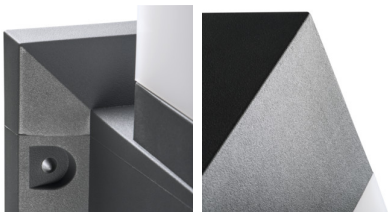

Lámpatest cserélhető fényforrással

5905339291714

IP
54

XXL
size

A Kanlux INVO OP egy kültéri lámpacsalád, mely talajra szerelhető és oldalfali elemeket tartalmaz. Használhatja kedvenc színhőmérsékletét, mivel a Kanlux INVO lámpatestekben cserélhető az E27 foglalatú fényforrás.

ÁLTALÁNOS ADATOK:

Szín: grafit

Beszereles helye: szerelés: talajra

Alkalmazás helye: kültéri

Minimális távolság a megvilágított tárgytól: 0,5m

Cserélhető fényforrás: igen

Hossz [mm]: 220

Szélesség [mm]: 220

A készlet tartalmazza a fényforrásokat: nem

Foglalat : E27

Környezeti hőmérséklet-tartomány, melynek a termék ki lehet téve [° C]: -20÷35

Lámpaház anyaga: műanyag

Csatlakozó típusa: sorkapocs

Alkalmazott vezetékek keresztmetszet-tartománya [mm²]: 0,75÷1,5