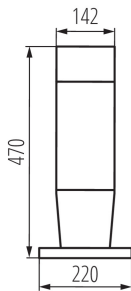

Lámpatest cserélhető fényforrással

5905339291714

IP
54

XXL
size

A Kanlux INVO OP egy kültéri lámpacsalád, mely talajra szerelhető és oldalfali elemeket tartalmaz. Használhatja kedvenc színhőmérsékletét, mivel a Kanlux INVO lámpatestekben cserélhető az E27 foglalatú fényforrás.

ÁLTALÁNOS ADATOK:

Szín: grafit

Beszereles helye: szerelés: talajra

Alkalmazás helye: kültéri

Minimális távolság a megvilágított tárgytól: 0,5m

Cserélhető fényforrás: igen

Hossz [mm]: 220

Szélesség [mm]: 220

Magasság [mm]: 470

MŰSZAKI ADATOK:

Névleges feszültség [V]: 220-240 AC

Névleges frekvencia [Hz]: 50

Maximális teljesítmény [W]: max 20

Áramütés elleni védelmi osztály: II

Búra anyaga: műanyag

Fényforrások: GLS/CFL/LED

A készlet tartalmazza a fényforrásokat: nem

Foglalat : E27

Környezeti hőmérséklet-tartomány, melynek a termék ki lehet téve [° C]: -20÷35

Lámpaház anyaga: műanyag

Csatlakozó típusa: sorkapocs

Alkalmazott vezetékek keresztmetszet-tartománya [mm²]: 0,75÷1,5

IP védettségi fokozat: 54

LOGISZTIKAI ADATOK:

Csomagolás típusa: 1

Darabszám közbenső csomagolásban: 1

Darabszám gyűjtőcsomagolásban: 1

Nettó egységsúly [g]: 1750

Súly [g]: 2390

Egységcsomagolás hossza [cm]: 26.5

Egységcsomagolás szélessége [cm]: 26.5

Egységcsomagolás magassága [cm]: 53

Doboz súlya [kg]: 2.39

Karton szélessége [cm]: 26.5

Doboz magassága [cm]: 53

Doboz hossza [cm]: 26.5