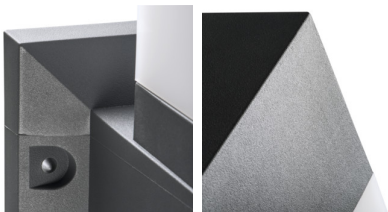

Lámpatest cserélhető fényforrással

5905339291721

IP
54

XXL
size

A Kanlux INVO OP egy kültéri lámpacsalád, mely talajra szerelhető és oldalfali elemeket tartalmaz. Használhatja kedvenc színhőmérsékletét, mivel a Kanlux INVO lámpatestekben cserélhető az E27 foglalatú fényforrás.

ÁLTALÁNOS ADATOK:

Szín: grafit

Beszereles helye: szerelés: talajra

Alkalmazás helye: kültéri

Minimális távolság a megvilágított tárgytól: 0,5m

Cserélhető fényforrás: igen

Hossz [mm]: 220

Szélesség [mm]: 220

A készlet tartalmazza a fényforrásokat: nem

Foglalat : E27

Környezeti hőmérséklet-tartomány, melynek a termék ki lehet téve [° C]: -20÷35

Lámpaház anyaga: műanyag

Csatlakozó típusa: sorkapocs

Alkalmazott vezetékek keresztmetszet-tartománya [mm²]: 0,75÷1,5