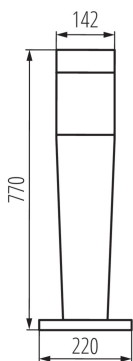

Lámpatest cserélhető fényforrással

5905339291721

IP
54

XXL
size

A Kanlux INVO OP egy kültéri lámpacsalád, mely talajra szerelhető és oldalfali elemeket tartalmaz. Használhatja kedvenc színhőmérsékletét, mivel a Kanlux INVO lámpatestekben cserélhető az E27 foglalatú fényforrás.

ÁLTALÁNOS ADATOK:

Szín: grafit

Beszereles helye: szerelés: talajra

Alkalmazás helye: kültéri

Minimális távolság a megvilágított tárgytól: 0,5m

Cserélhető fényforrás: igen

Hossz [mm]: 220

Szélesség [mm]: 220

Magasság [mm]: 770

MŰSZAKI ADATOK:

Névleges feszültség [V]: 220-240 AC

Névleges frekvencia [Hz]: 50

Maximális teljesítmény [W]: max 20

Áramütés elleni védelmi osztály: II

Búra anyaga: műanyag

Fényforrások: GLS/CFL/LED

A készlet tartalmazza a fényforrásokat: nem

Foglalat : E27

Környezeti hőmérséklet-tartomány, melynek a termék ki lehet téve [° C]: -20÷35

Lámpaház anyaga: műanyag

Csatlakozó típusa: sorkapocs

Alkalmazott vezetékek keresztmetszet-tartománya [mm²]: 0,75÷1,5

IP védettségi fokozat: 54

LOGISZTIKAI ADATOK:

Csomagolás típusa: 1

Darabszám közbenső csomagolásban: 1

Darabszám gyűjtőcsomagolásban: 1

Nettó egységsúly [g]: 2470

Súly [g]: 3130

Egységcsomagolás hossza [cm]: 26.5

Egységcsomagolás szélessége [cm]: 26.5

Egységcsomagolás magassága [cm]: 83.5

Doboz súlya [kg]: 3.13

Karton szélessége [cm]: 26.5

Doboz magassága [cm]: 83.5

Doboz hossza [cm]: 26.5