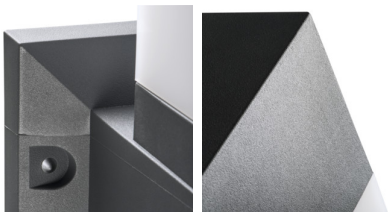

Lámpatest cserélhető fényforrással

5905339291738

IP
54

XXL
size

A Kanlux INVO OP egy kültéri lámpacsalád, mely talajra szerelhető és oldalfali elemeket tartalmaz. Használhatja kedvenc színhőmérsékletét, mivel a Kanlux INVO lámpatestekben cserélhető az E27 foglalatú fényforrás.

ÁLTALÁNOS ADATOK:

Szín: grafit

Beszereles helye: szerelés: talajra

Alkalmazás helye: kültéri

Minimális távolság a megvilágított tárgytól: 0,5m

Cserélhető fényforrás: igen

Hossz [mm]: 220

Szélesség [mm]: 220

A készlet tartalmazza a fényforrásokat: nem

Foglalat : E27

Környezeti hőmérséklet-tartomány, melynek a termék ki lehet téve [° C]: -20÷35

Lámpaház anyaga: műanyag

Csatlakozó típusa: sorkapocs

Alkalmazott vezetékek keresztmetszet-tartománya [mm²]: 0,75÷1,5