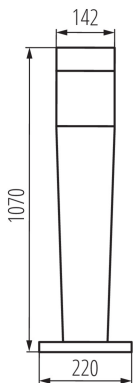

Lámpatest cserélhető fényforrással

5905339291738

IP
54

XXL
size

A Kanlux INVO OP egy kültéri lámpacsalád, mely talajra szerelhető és oldalfali elemeket tartalmaz. Használhatja kedvenc színhőmérsékletét, mivel a Kanlux INVO lámpatestekben cserélhető az E27 foglalatú fényforrás.

ÁLTALÁNOS ADATOK:

Szín: grafit

Beszereles helye: szerelés: talajra

Alkalmazás helye: kültéri

Minimális távolság a megvilágított tárgytól: 0,5m

Cserélhető fényforrás: igen

Hossz [mm]: 220

Szélesség [mm]: 220

Magasság [mm]: 1070

MŰSZAKI ADATOK:

Névleges feszültség [V]: 220-240 AC

Névleges frekvencia [Hz]: 50

Maximális teljesítmény [W]: max 20

Áramütés elleni védelmi osztály: II

Búra anyaga: műanyag

Fényforrások: GLS/CFL/LED

A készlet tartalmazza a fényforrásokat: nem

Foglalat : E27

Környezeti hőmérséklet-tartomány, melynek a termék ki lehet téve [° C]: -20÷35

Lámpaház anyaga: műanyag

Csatlakozó típusa: sorkapocs

Alkalmazott vezetékek keresztmetszet-tartománya [mm²]: 0,75÷1,5

IP védettség fokozat: 54

LOGISZTIKAI ADATOK:

Csomagolás típusa: 1

Darabszám közbenső csomagolásban: 1

Darabszám gyűjtőcsomagolásban: 1

Nettó egységsúly [g]: 2970

Súly [g]: 3840

Egységcsomagolás hossza [cm]: 26.5

Egységcsomagolás szélessége [cm]: 26.5

Egységcsomagolás magassága [cm]: 113

Doboz súlya [kg]: 3.84

Karton szélessége [cm]: 26.5

Doboz magassága [cm]: 113

Doboz hossza [cm]: 26.5