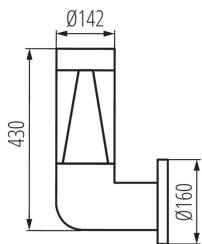

Lámpatest cserélhető fényforrással

5905339291745

IP
54

XXL
size

A Kanlux INVO TR egy kültéri lámpacsalád cserélhető GU10 foglalattal. A kültéri állólámpák és oldalfali lámpák hatékonyan szórják a fényt a kertben, ösvényeken vagy sétányokon. Mindegyik lámpatestbe 3 fényforrás tehető.

ÁLTALÁNOS ADATOK:

Szín: grafit

Beszereles helye: szerelés: oldalfali

Alkalmazás helye: kültéri

Minimális távolság a megvilágított tárgytól: 0,5m

Cserélhető fényforrás: igen

Hossz [mm]: 160

Szélesség [mm]: 160

Magasság [mm]: 430

MŰSZAKI ADATOK:

Névleges feszültség [V]: 220-240 AC

Névleges frekvencia [Hz]: 50

Maximális teljesítmény [W]: 3 x max 3,5

Áramütés elleni védelmi osztály: II

Búra anyaga: műanyag

Fényforrások: PAR16

A készlet tartalmazza a fényforrásokat: nem

Foglalat : GU10

Környezeti hőmérséklet-tartomány, melynek a termék ki lehet téve [° C]: -20÷35

Lámpaház anyaga: műanyag

Csatlakozó típusa: önzáró sorkapocs

Alkalmazott vezetékek keresztmetszet-tartománya [mm²]: 0,75÷2,5

IP védettség fokozat: 54

LOGISZTIKAI ADATOK:

Csomagolás típusa: 1

Darabszám közbenső csomagolásban: 1

Darabszám gyűjtőcsomagolásban: 1

Nettó egységsúly [g]: 1580

Súly [g]: 2220

Egységcsomagolás hossza [cm]: 26.5

Egységcsomagolás szélessége [cm]: 26.5

Egységcsomagolás magassága [cm]: 53

Doboz súlya [kg]: 2.22

Karton szélessége [cm]: 26.5

Doboz magassága [cm]: 53

Doboz hossza [cm]: 26.5