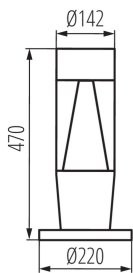

Lámpatest cserélhető fényforrással

5905339291752

IP
54

XXL
size

A Kanlux INVO TR egy kültéri lámpacsalád cserélhető GU10 foglalattal. A kültéri állólámpák és oldalfali lámpák hatékonyan szórják a fényt a kertben, ösvényeken vagy sétányokon. Mindegyik lámpatestbe 3 fényforrás tehető.

ÁLTALÁNOS ADATOK:

Szín: grafit

Beszereles helye: szerelés: talajra

Alkalmazás helye: kültéri

Minimális távolság a megvilágított tárgytól: 0,5m

Cserélhető fényforrás: igen

Hossz [mm]: 220

Szélesség [mm]: 220

Magasság [mm]: 470

MŰSZAKI ADATOK:

Névleges feszültség [V]: 220-240 AC

Névleges frekvencia [Hz]: 50

Maximális teljesítmény [W]: 3 x max 3,5

Áramütés elleni védelmi osztály: II

Búra anyaga: műanyag

Fényforrások: PAR16

A készlet tartalmazza a fényforrásokat: nem

Foglalat : GU10

Környezeti hőmérséklet-tartomány, melynek a termék ki lehet téve [° C]: -20÷35

Lámpaház anyaga: műanyag

Csatlakozó típusa: önzáró sorkapocs

Alkalmazott vezetékek keresztmetszet-tartománya [mm²]: 0,75÷2,5

IP védettségi fokozat: 54

LOGISZTIKAI ADATOK:

Csomagolás típusa: 1

Darabszám közbenső csomagolásban: 1

Darabszám gyűjtőcsomagolásban: 1

Nettó egységsúly [g]: 1560

Súly [g]: 2200

Egységcsomagolás hossza [cm]: 26.5

Egységcsomagolás szélessége [cm]: 26.5

Egységcsomagolás magassága [cm]: 53

Doboz súlya [kg]: 2.2

Karton szélessége [cm]: 26.5

Doboz magassága [cm]: 53

Doboz hossza [cm]: 26.5