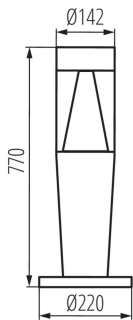

Lámpatest cserélhető fényforrással

5905339291769

IP
54

XXL
size

A Kanlux INVO TR egy kültéri lámpacsalád cserélhető GU10 foglalattal. A kültéri állólámpák és oldalfali lámpák hatékonyan szórják a fényt a kertben, ösvényeken vagy sétányokon. Mindegyik lámpatestbe 3 fényforrás tehető.

ÁLTALÁNOS ADATOK:

Szín: grafit

Beszereles helye: szerelés: talajra

Alkalmazás helye: kültéri

Minimális távolság a megvilágított tárgytól: 0,5m

Cserélhető fényforrás: igen

Hossz [mm]: 220

Szélesség [mm]: 220

Magasság [mm]: 770

MŰSZAKI ADATOK:

Névleges feszültség [V]: 220-240 AC

Névleges frekvencia [Hz]: 50

Maximális teljesítmény [W]: 3 x max 3,5

Áramütés elleni védelmi osztály: II

Búra anyaga: műanyag

Fényforrások: PAR16

A készlet tartalmazza a fényforrásokat: nem

Foglalat : GU10

Környezeti hőmérséklet-tartomány, melynek a termék ki lehet téve [° C]: -20÷35

Lámpaház anyaga: műanyag

Csatlakozó típusa: önzáró sorkapocs

Alkalmazott vezetékek keresztmetszet-tartománya [mm²]: 0,75÷2,5

IP védettség fokozat: 54

LOGISZTIKAI ADATOK:

Csomagolás típusa: 1

Darabszám közbenső csomagolásban: 1

Darabszám gyűjtőcsomagolásban: 1

Nettó egységsúly [g]: 2130

Súly [g]: 2790

Egységcsomagolás hossza [cm]: 26.5

Egységcsomagolás szélessége [cm]: 26.5

Egységcsomagolás magassága [cm]: 83.5

Doboz súlya [kg]: 2.79

Karton szélessége [cm]: 26.5

Doboz magassága [cm]: 83.5

Doboz hossza [cm]: 26.5