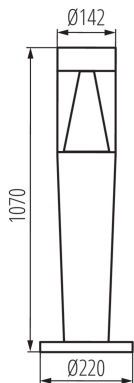

Lámpatest cserélhető fényforrással

5905339291776

IP
54

XXL
size

A Kanlux INVO TR egy kültéri lámpacsalád cserélhető GU10 foglalattal. A kültéri állólámpák és oldalfali lámpák hatékonyan szórják a fényt a kertben, ösvényeken vagy sétányokon. Mindegyik lámpatestbe 3 fényforrás tehető.

ÁLTALÁNOS ADATOK:

Szín: grafit

Beszereles helye: szerelés: talajra

Alkalmazás helye: kültéri

Minimális távolság a megvilágított tárgytól: 0,5m

Cserélhető fényforrás: igen

Hossz [mm]: 220

Szélesség [mm]: 220

Magasság [mm]: 1070

MŰSZAKI ADATOK:

Névleges feszültség [V]: 220-240 AC

Névleges frekvencia [Hz]: 50

Maximális teljesítmény [W]: 3 x max 3,5

Áramütés elleni védelmi osztály: II

Búra anyaga: műanyag

Fényforrások: PAR16

A készlet tartalmazza a fényforrásokat: nem

Foglalat : GU10

Környezeti hőmérséklet-tartomány, melynek a termék ki lehet téve [° C]: -20÷35

Lámpaház anyaga: műanyag

Csatlakozó típusa: önzáró sorkapocs

Alkalmazott vezetékek keresztmetszet-tartománya [mm²]: 0,75÷2,5

IP védettségi fokozat: 54

LOGISZTIKAI ADATOK:

Csomagolás típusa: 1

Darabszám közbenső csomagolásban: 1

Darabszám gyűjtőcsomagolásban: 1

Nettó egységsúly [g]: 2500

Súly [g]: 3370

Egységcsomagolás hossza [cm]: 26.5

Egységcsomagolás szélessége [cm]: 26.5

Egységcsomagolás magassága [cm]: 113

Doboz súlya [kg]: 3.37

Karton szélessége [cm]: 26.5

Doboz magassága [cm]: 113

Doboz hossza [cm]: 26.5