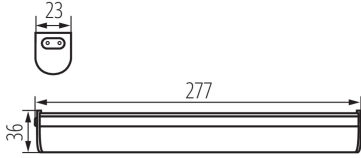

29210 MERA LED 5W NW

Bútorvilágító LED lámpatest