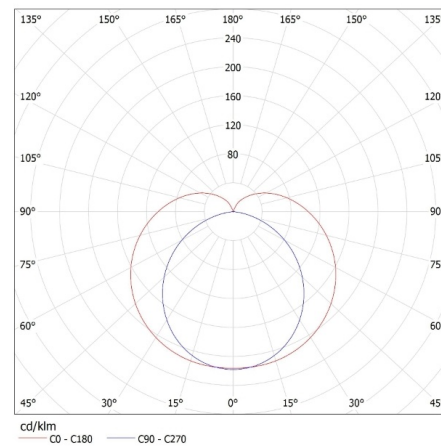

KANLUX S.A. (kat 29210) MERA LED 5W NW / LDC (Polar)

Létrehozás dátuma: 10.04.2024, 13:11

Fenntartjuk a műszaki változtatások bevezetésének jogát. A jelen anyagban található adatok jogi szempontból nem kötelező érvényűek.
Fotometria: adott termék vizsgálatakor elért eredmények.