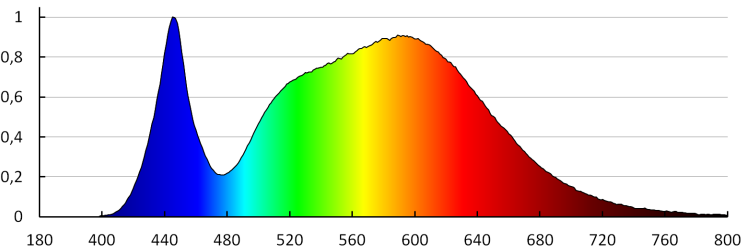

LOGISZTIKAI ADATOK:

Mértékegység: 1 darab

Csomagolás típusa: 30

Darabszám közbenső csomagolásban: 1

Darabszám gyűjtőcsomagolásban: 30

Nettó egység súly [g]: 174

Súly [g]: 236.33

Egy darab bruttó súlya [g]: 210

Egységcsomagolás hossza [cm]: 7.5

Egységcsomagolás szélessége [cm]: 3.5

Egységcsomagolás magassága [cm]: 30.5

Doboz súlya [kg]: 7.0899

Karton szélessége [cm]: 32

Doboz magassága [cm]: 23.5

Doboz hossza [cm]: 39

Karton térfogata [m³]: 0.029328