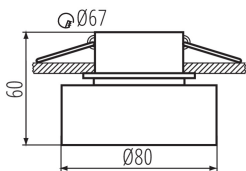

Dekorációs keret

5905339292315

A Kanlux GOVIK egy új, egyedi szerkezettel rendelkező süllyesztett dekorációs keret. A matt, akril búra biztosítja a fényeloszlást és elrejtja a behelyezett fényforrást. A dekorációs keret úgy néz ki, mint egy felületre szerelhető miniatűr lámpa.

ÁLTALÁNOS ADATOK:

Szín: fehér / arany

Beszereles helye: szerelés: mennyezeti süllyesztett

Alkalmazás helye: beltéri

Minimális távolság a megvilágított tárgytól: 0,5m

Dekorációs keret kerámia foglalat nélkül: igen

A terméket nem lehet hőszigetelő anyaggal bevonni: igen

Magasság [mm]: 60

Átmérő [mm]: 80

Szerelési nyílás [mm]: Ø67

MŰSZAKI ADATOK:

Névleges feszültség [V]: 12 AC; 12 DC; 220-240 AC

Maximális teljesítmény [W]: max 10

Nettó egység súly [g]: 116

Súly [g]: 161.4

Egységcsomagolás hossza [cm]: 8.5

Egységcsomagolás szélessége [cm]: 8.5

Egységcsomagolás magassága [cm]: 7.5

Doboz súlya [kg]: 8.07

Karton szélessége [cm]: 17

Doboz magassága [cm]: 45