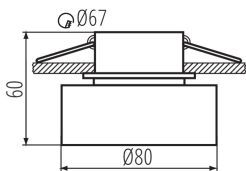

Dekorációs keret

5905339292322

A Kanlux GOVIK egy új, egyedi szerkezettel rendelkező süllyesztett dekorációs keret. A matt, akril búra biztosítja a fényeloszlást és elrejtja a behelyezett fényforrást. A dekorációs keret úgy néz ki, mint egy felületre szerelhető miniatűr lámpa.

ÁLTALÁNOS ADATOK:

Szín: fekete / arany

Beszereles helye: szerelés: mennyezeti süllyesztett

Alkalmazás helye: beltéri

Minimális távolság a megvilágított tárgytól: 0,5m

Dekorációs keret kerámia foglalat nélkül: igen

A terméket nem lehet hőszigetelő anyaggal bevonni: igen

Magasság [mm]: 60

Átmérő [mm]: 80

Szerelési nyílás [mm]: Ø67

MŰSZAKI ADATOK:

Névleges feszültség [V]: 12 AC; 12 DC; 220-240 AC

Maximális teljesítmény [W]: max 10

Nettó egység súly [g]: 116

Súly [g]: 161.4

Egységcsomagolás hossza [cm]: 8.5

Egységcsomagolás szélessége [cm]: 8.5

Egységcsomagolás magassága [cm]: 7.5

Doboz súlya [kg]: 8.07

Karton szélessége [cm]: 17

Doboz magassága [cm]: 45