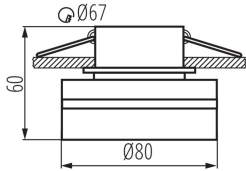

ÁLTALÁNOS ADATOK:

Szín: fekete / arany

Beszereles helye: szerelés: mennyezeti süllyesztett

Alkalmazás helye: beltéri

Minimális távolság a megvilágított tárgytól: 0,5m

Dekorációs keret kerámia foglalat nélkül: igen

A terméket nem lehet hőszigetelő anyaggal bevonni: igen

Magasság [mm]: 60

Átmérő [mm]: 80

Szerelési nyílás [mm]: Ø67

MŰSZAKI ADATOK:

Névleges feszültség [V]: 12 AC; 12 DC; 220-240 AC

Maximális teljesítmény [W]: max 10

Nettó egység súly [g]: 132

Súly [g]: 174.6

Egységcsomagolás hossza [cm]: 8.5

Egységcsomagolás szélessége [cm]: 8.5

Egységcsomagolás magassága [cm]: 7.5

Doboz súlya [kg]: 8.73

Karton szélessége [cm]: 17

Doboz magassága [cm]: 45

Doboz hossza [cm]: 74

Karton térfogata [m³]: 0.05661

Dekorációs keret

EGYÉB INFORMÁCIÓK::

- Díszítőgyűrű kerámia lámpafoglatat nélkül