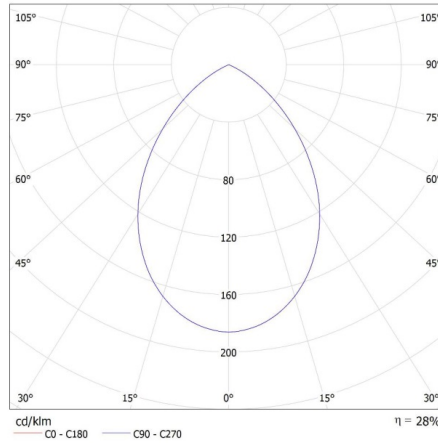

KANLUX S.A. (kat 29236) GOVIK DSO-B + IQ-LED ... 7W / LDC (Polar)