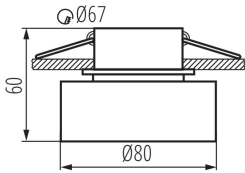

EGYÉB INFORMÁCIÓK::

- Díszítőgyűrű kerámia lámpafoglatat nélkül

KANLUX S.A. (kat 29236) GOVIK DSO-B + IQ-LED ... 7W / LDC (Polar)

KANLUX S.A. (kat 29236) GOVIK DSO-B + IQ-LED ... 7WS3 / LDC (Polar)