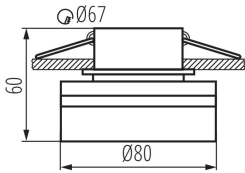

EGYÉB INFORMÁCIÓK::

- Díszítőgyűrű kerámia lámpafoglatat nélkül

KANLUX S.A. (kat 29237) GOVIK ST DSO-B + IQ-LED ... 7W / LDC (Polar)

KANLUX S.A. (kat 29237) GOVIK ST DSO-B + IQ-LED ... 7W S3 / LDC (Polar)