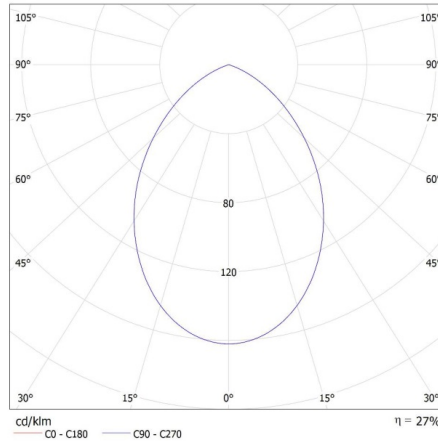

EGYÉB INFORMÁCIÓK::

- Díszítőgyűrű kerámia lámpafoglatat nélkül

KANLUX S.A. (kat 29237) GOVIK ST DSO-B + IQ-LED ... 7W / LDC (Polar)