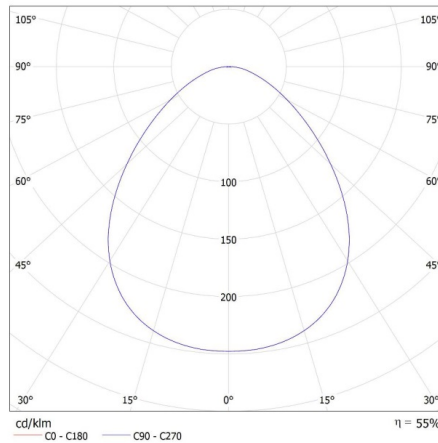

KANLUX S.A. (kat 29238) GOVIK ST DSO-W + IQ-LED ... 7W / LDC (Polar)

Luminaire: KANLUX S.A. (kat 29238) GOVIK ST DSO-W + IQ-LED ... 7W
Lamps: 1 x IQ-LED GU10 7W-WW