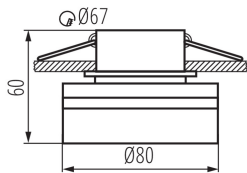

EGYÉB INFORMÁCIÓK::

- Díszítőgyűrű kerámia lámpafoglatat nélkül

KANLUX S.A. (kat 29238) GOVIK ST DSO-W + IQ-LED ... 7W / LDC (Polar)

Luminaire: KANLUX S.A. (kat 29238) GOVIK ST DSO-W + IQ-LED ... 7W
Lamps: 1 x IQ-LED GU10 7W-WW

KANLUX S.A. (kat 29238) GOVIK ST DSO-W + IQ-LED ... 7W S3 / LDC (Polar)