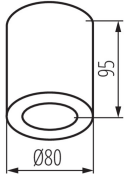

ÁLTALÁNOS ADATOK:

Szín: fehér

Beszereles helye: szerelés: mennyezeti

Alkalmazás helye: beltéri

Minimális távolság a megvilágított tárgytól: 0,5m

A terméket nem lehet hőszigetelő anyaggal bevonni: igen

Magasság [mm]: 95

Alkalmazott vezetékek keresztmetszet-tartománya [mm²]: 0,75÷1,5

IP védettségi fokozat: 44

LOGISZTIKAI ADATOK:

Csomagolás típusa: 20

Darabszám közbenső csomagolásban: 1

Darabszám gyűjtőcsomagolásban: 20

Nettó egység súly [g]: 280

Súly [g]: 334

Egységcsomagolás hossza [cm]: 9

Egységcsomagolás szélessége [cm]: 9

Egységcsomagolás magassága [cm]: 10.5

Doboz súlya [kg]: 6.68

29241 SANI IP44 DSO-W

Mennyezeti spot lámpatest

Karton szélessége [cm]: 19.5

Doboz magassága [cm]: 23

Doboz hossza [cm]: 45

Karton térfogata [m³]: 0.020183