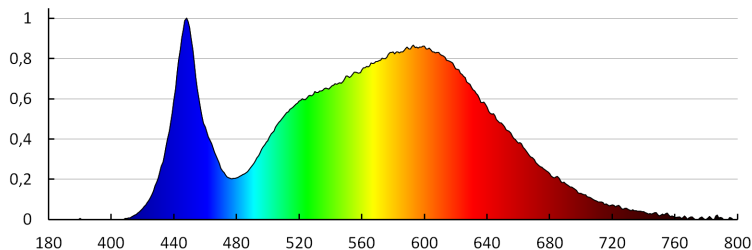

LOGISZTIKAI ADATOK:

Csomagolás típusa: 20

Darabszám közbenső csomagolásban: 1

Darabszám gyűjtőcsomagolásban: 20

Nettó egységsúly [g]: 580

Súly [g]: 686

Egységcsomagolás hossza [cm]: 23

Egységcsomagolás szélessége [cm]: 9

Egységcsomagolás magassága [cm]: 10

Doboz súlya [kg]: 13.72

Karton szélessége [cm]: 22

Doboz magassága [cm]: 48

Doboz hossza [cm]: 48

Karton térfogata [m³]: 0.050688

KANLUX S.A. (kat 29261) BISO LED EL 8W-W / LDC (Polar)