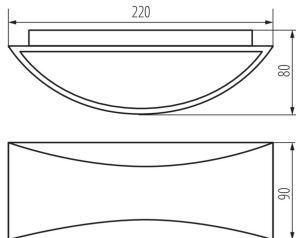

Homlokzati lámpatest