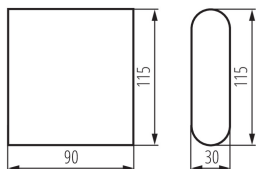

Homlokzati lámpatest