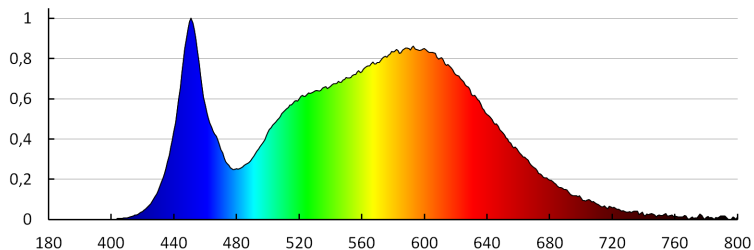

LOGISZTIKAI ADATOK:

Csomagolás típusa: 20

Darabszám közbenső csomagolásban: 1

Darabszám gyűjtőcsomagolásban: 20

Nettó egység súly [g]: 400

Súly [g]: 447.5

Egységcsomagolás hossza [cm]: 12.5

Egységcsomagolás szélessége [cm]: 4.5

Egységcsomagolás magassága [cm]: 10

Doboz súlya [kg]: 8.95

Karton szélessége [cm]: 22.5

Doboz magassága [cm]: 22.5

Doboz hossza [cm]: 27

Karton térfogata [m³]: 0.013669

KANLUX S.A. (kat 29270) GARTO LED EL 8W-GR / LDC (Polar)