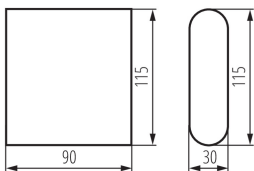

Homlokzati lámpatest