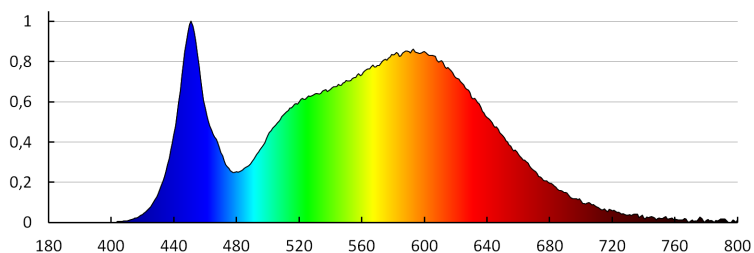

Homlokzati lámpatest

LOGISZTIKAI ADATOK:

Csomagolás típusa: 20

Darabszám közbenső csomagolásban: 1

Darabszám gyűjtőcsomagolásban: 20

Nettó egység súly [g]: 400

Súly [g]: 447.5

Egységcsomagolás hossza [cm]: 12.5

Egységcsomagolás szélessége [cm]: 4.5

Egységcsomagolás magassága [cm]: 10

Doboz súlya [kg]: 8.95

Karton szélessége [cm]: 22.5

Doboz magassága [cm]: 22.5

Doboz hossza [cm]: 27

Karton térfogata [m³]: 0.013669

KANLUX S.A. (kat 29271) GARTO LED EL 8W-W / LDC (Polar)