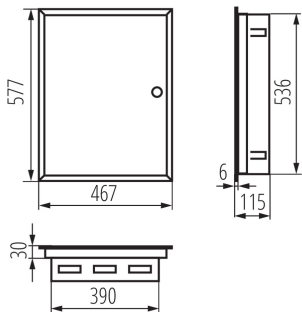

29321 KP-DB-I-MF-318

Fém kapcsolószekrény

5905339293213

A moduláris készülékek beépítésére szolgáló, DIN-sínnel ellátott KP-DB fémházakat a Kanlux gyárban gyártjuk. Ezeket középületek és irodaházak számára terveztük. A széles kínálat lehetővé teszi a telepítéseket olyan területeken is, mint az összetett háztartási berendezések.

ÁLTALÁNOS ADATOK:

Szín: fehér

Ajtó színe: fehér

Beszereles helye: szerelés: fali süllyesztett

Szabvány: PN-EN 62208

Hossz [mm]: 467

Szélesség [mm]: 115

Magasság [mm]: 578

MŰSZAKI ADATOK:

Névleges feszültség [V]: 230/400 AC

Névleges áram [A]: 63

Névleges frekvencia [Hz]: 50

Áramütés elleni védelmi osztály: I

Anyag: acél

Modulok száma: 3x18P

IP védettség fokozat: 30

Sorok száma: 3

LOGISZTIKAI ADATOK:

Mértékegység: 1 darab

Csomagolás típusa: 1

Darabszám közbenső csomagolásban: 1

Darabszám gyűjtőcsomagolásban: 1

Nettó egységsúly [g]: 6220

Súly [g]: 6670

Egységcsomagolás hossza [cm]: 62

Egységcsomagolás szélessége [cm]: 53

Egységcsomagolás magassága [cm]: 12

Doboz súlya [kg]: 6.67

Karton szélessége [cm]: 53

Doboz magassága [cm]: 12

Doboz hossza [cm]: 62

Karton térfogata [m³]: 0.039432