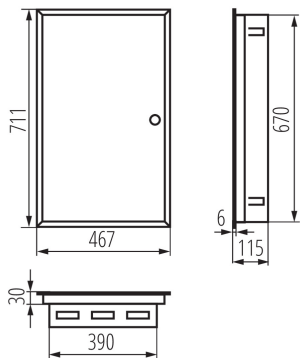

29322 KP-DB-I-MF-418

Fém kapcsolószekrény

5905339293220

A moduláris készülékek beépítésére szolgáló, DIN-sínnel ellátott KP-DB fémházakat a Kanlux gyárban gyártjuk. Ezeket középületek és irodaházak számára terveztük. A széles kínálat lehetővé teszi a telepítéseket olyan területeken is, mint az összetett háztartási berendezések.

ÁLTALÁNOS ADATOK:

Szín: fehér

Ajtó színe: fehér

Beszereles helye: szerelés: fali süllyesztett

Szabvány: PN-EN 62208

Hossz [mm]: 467

Szélesség [mm]: 115

Magasság [mm]: 711

Sorok száma: 4

LOGISZTIKAI ADATOK:

Mértékegység: 1 darab

Csomagolás típusa: 1

Darabszám közbenső csomagolásban: 1

Darabszám gyűjtőcsomagolásban: 1

Nettó egységsúly [g]: 7530

Súly [g]: 8040

Egységcsomagolás hossza [cm]: 75

Egységcsomagolás szélessége [cm]: 53

Egységcsomagolás magassága [cm]: 12

Doboz súlya [kg]: 8.04

Karton szélessége [cm]: 53

Doboz magassága [cm]: 12

Doboz hossza [cm]: 75

Karton térfogata [m³]: 0.0477