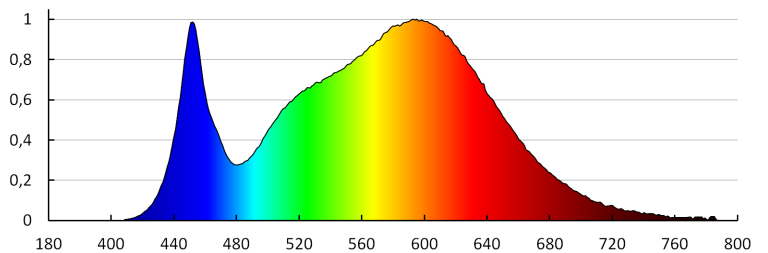

LOGISZTIKAI ADATOK:

Csomagolás típusa: 100

Darabszám gyűjtőcsomagolásban: 100

Nettó egység súly [g]: 90

Súly [g]: 122

Egységcsomagolás hossza [cm]: 10.5

Egységcsomagolás szélessége [cm]: 3

Egységcsomagolás magassága [cm]: 11

Doboz súlya [kg]: 12.2

Karton szélessége [cm]: 23

Doboz magassága [cm]: 24.5

Doboz hossza [cm]: 78

Karton térfogata [m³]: 0.043953

KANLUX S.A. (kat 29580) AREL LED DO 6W-NW / LDC (Polar)