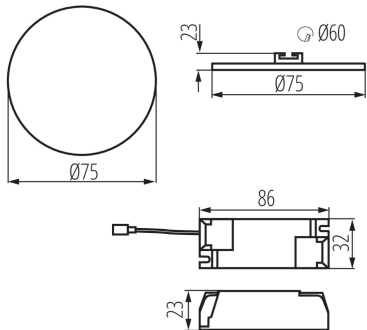

Mélysugárzó lámpatest