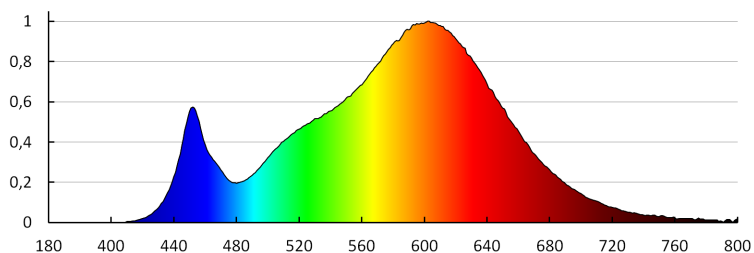

LOGISZTIKAI ADATOK:

Csomagolás típusa: 100

Darabszám gyűjtőcsomagolásban: 100

Nettó egység súly [g]: 90

Súly [g]: 122

Egységcsomagolás hossza [cm]: 10.5

Egységcsomagolás szélessége [cm]: 3

Egységcsomagolás magassága [cm]: 11

Doboz súlya [kg]: 12.2

Karton szélessége [cm]: 23

Doboz magassága [cm]: 24.5

Doboz hossza [cm]: 78

Karton térfogata [m³]: 0.043953

KANLUX S.A. (kat 29581) AREL LED DO 6W-WW / LDC (Polar)