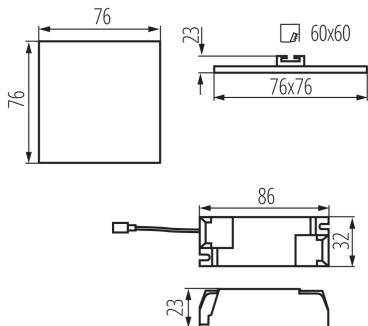

Mélyugárzó lámpatest