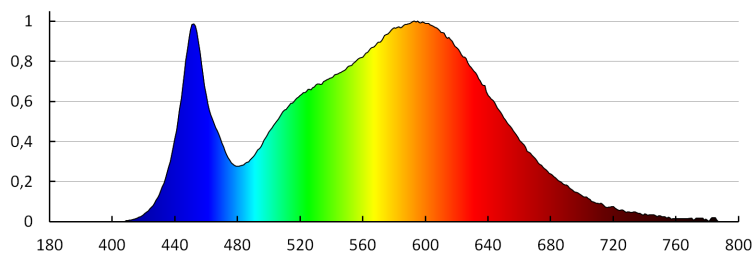

LOGISZTIKAI ADATOK:

Csomagolás típusa: 100

Darabszám közbenső csomagolásban: 1

Darabszám gyűjtőcsomagolásban: 100

Nettó egység súly [g]: 104

Súly [g]: 138

Egységcsomagolás hossza [cm]: 10.5

Egységcsomagolás szélessége [cm]: 3

Egységcsomagolás magassága [cm]: 11

Doboz súlya [kg]: 13.8

Karton szélessége [cm]: 22.5

Doboz magassága [cm]: 24.5

Doboz hossza [cm]: 78

Karton térfogata [m³]: 0.042998

KANLUX S.A. (kat 29582) AREL LED DL 6W-NW / LDC (Polar)