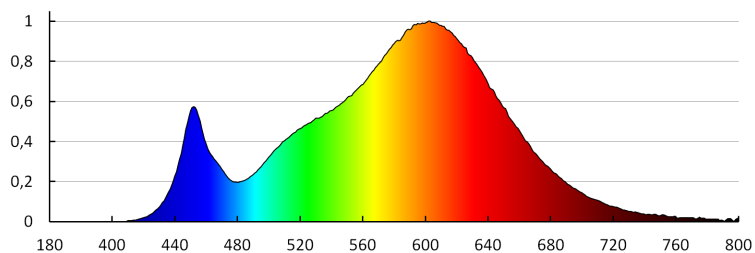

LOGISZTIKAI ADATOK:

Csomagolás típusa: 100

Darabszám közbenső csomagolásban: 1

Darabszám gyűjtőcsomagolásban: 100

Nettó egység súly [g]: 104

Súly [g]: 138

Egységcsomagolás hossza [cm]: 10.5

Egységcsomagolás szélessége [cm]: 3

Egységcsomagolás magassága [cm]: 11

Doboz súlya [kg]: 13.8

Karton szélessége [cm]: 22.5

Doboz magassága [cm]: 24.5

Doboz hossza [cm]: 78

Karton térfogata [m³]: 0.042998

KANLUX S.A. (kat 29583) AREL LED DL 6W-WW / LDC (Polar)