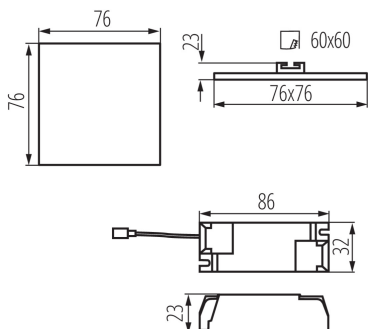

Mélysugárzó lámpatest