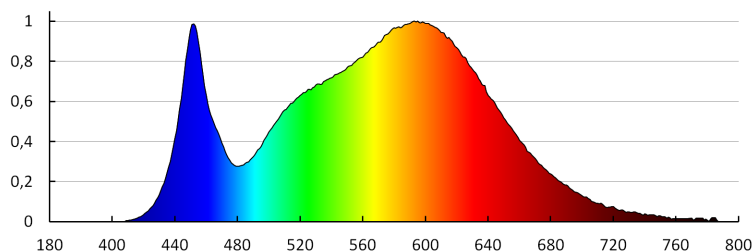

LOGISZTIKAI ADATOK:

Csomagolás típusa: 100

Darabszám közbenső csomagolásban: 1

Darabszám gyűjtőcsomagolásban: 100

Nettó egység súly [g]: 154

Súly [g]: 208.9

Egységcsomagolás hossza [cm]: 15.5

Egységcsomagolás szélessége [cm]: 3

Egységcsomagolás magassága [cm]: 16

Doboz súlya [kg]: 20.89

Karton szélessége [cm]: 33

Doboz magassága [cm]: 34

Doboz hossza [cm]: 78

Karton térfogata [m³]: 0.087516

KANLUX S.A. (kat 29584) AREL LED DO 10W-NW / LDC (Polar)