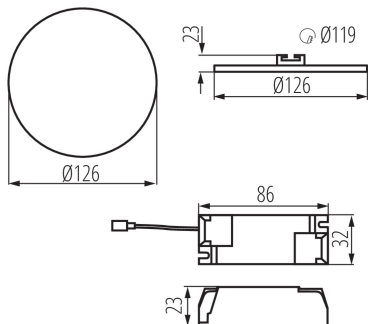

Mélysugárzó lámpatest