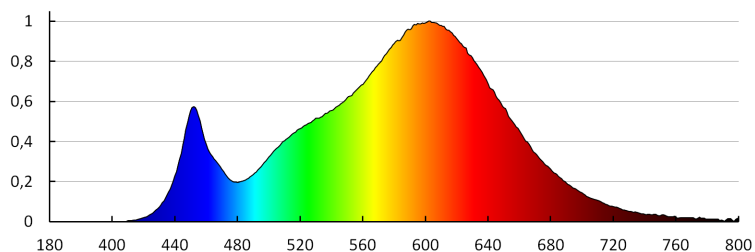

LOGISZTIKAI ADATOK:

Csomagolás típusa: 100

Darabszám közbenső csomagolásban: 1

Darabszám gyűjtőcsomagolásban: 100

Nettó egységsúly [g]: 154

Súly [g]: 208.9

Egységcsomagolás hossza [cm]: 15.5

Egységcsomagolás szélessége [cm]: 3

Egységcsomagolás magassága [cm]: 16

Doboz súlya [kg]: 20.89

Karton szélessége [cm]: 33

Doboz magassága [cm]: 34

Doboz hossza [cm]: 78

Karton térfogata [m³]: 0.087516

KANLUX S.A. (kat 29585) AREL LED DO 10W-WW / LDC (Polar)