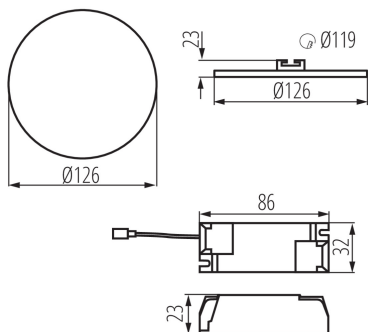

Mélysugárzó lámpatest