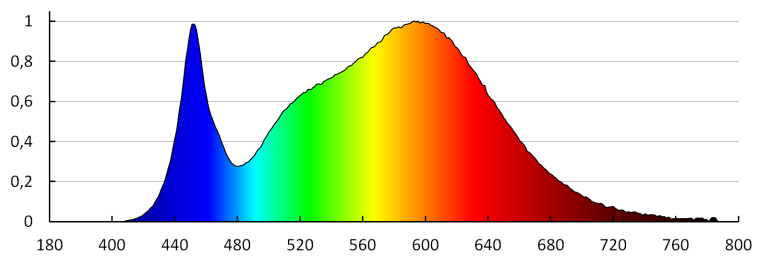

LOGISZTIKAI ADATOK:

Csomagolás típusa: 100
Darabszám közbenső csomagolásban: 1
Darabszám gyűjtőcsomagolásban: 100
Nettó egység súly [g]: 190
Súly [g]: 244.9
Egységcsomagolás hossza [cm]: 15.5
Egységcsomagolás szélessége [cm]: 3
Egységcsomagolás magassága [cm]: 16
Doboz súlya [kg]: 24.49
Karton szélessége [cm]: 33.5
Doboz magassága [cm]: 34.5
Doboz hossza [cm]: 78
Karton térfogata [m³]: 0.090149

KANLUX S.A. (kat 29586) AREL LED DL 10W-NW / LDC (Polar)