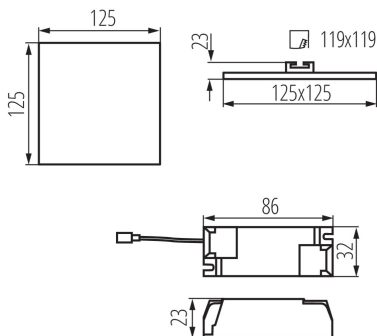

Mélysugárzó lámpatest