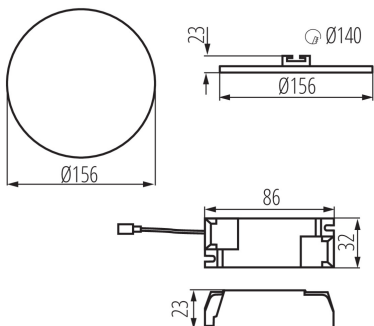

Mélysugárzó lámpatest