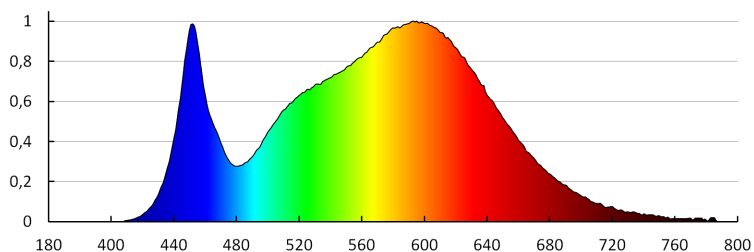

LOGISZTIKAI ADATOK:

Csomagolás típusa: 50

Darabszám közbenső csomagolásban: 1

Darabszám gyűjtőcsomagolásban: 50

Nettó egység súly [g]: 220

Súly [g]: 294.6

Egységcsomagolás hossza [cm]: 18.5

Egységcsomagolás szélessége [cm]: 3

Egységcsomagolás magassága [cm]: 19

Doboz súlya [kg]: 14.73

Karton szélessége [cm]: 38.5

Doboz magassága [cm]: 22

Doboz hossza [cm]: 78

Karton térfogata [m³]: 0.066066

KANLUX S.A. (kat 29588) AREL LED DO 14W-NW / LDC (Polar)