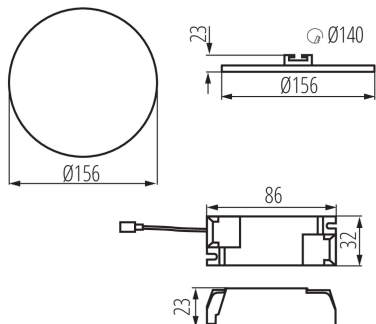

Mélysugárzó lámpatest