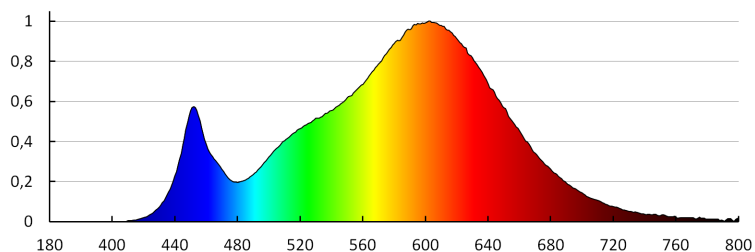

LOGISZTIKAI ADATOK:

Csomagolás típusa: 50

Darabszám közbenső csomagolásban: 1

Darabszám gyűjtőcsomagolásban: 50

Nettó egységsúly [g]: 220

Súly [g]: 294.6

Egységcsomagolás hossza [cm]: 18.5

Egységcsomagolás szélessége [cm]: 3

Egységcsomagolás magassága [cm]: 19

Doboz súlya [kg]: 14.73

Karton szélessége [cm]: 38.5

Doboz magassága [cm]: 22

Doboz hossza [cm]: 78

Karton térfogata [m³]: 0.066066

KANLUX S.A. (kat 29589) AREL LED DO 14W-WW / LDC (Polar)