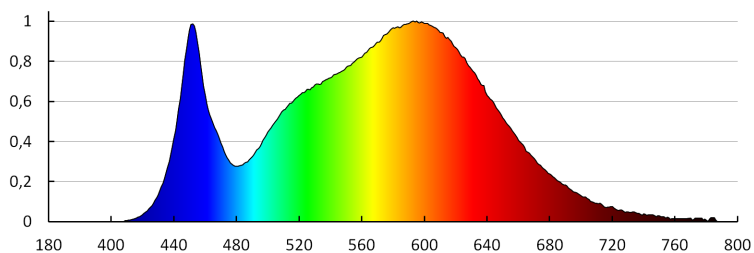

LOGISZTIKAI ADATOK:

Csomagolás típusa: 50

Darabszám közbenső csomagolásban: 1

Darabszám gyűjtőcsomagolásban: 50

Nettó egység súly [g]: 270

Súly [g]: 344.6

Egységcsomagolás hossza [cm]: 18.5

Egységcsomagolás szélessége [cm]: 3

Egységcsomagolás magassága [cm]: 19

Doboz súlya [kg]: 17.23

Karton szélessége [cm]: 38.5

Doboz magassága [cm]: 22

Doboz hossza [cm]: 78

Karton térfogata [m³]: 0.066066

KANLUX S.A. (kat 29590) AREL LED DL 14W-NW / LDC (Polar)