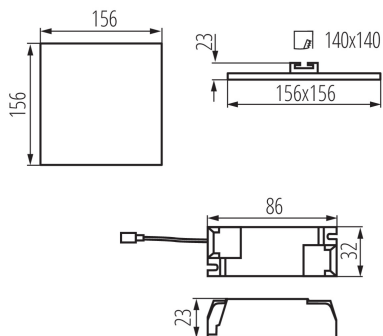

Mélysugárzó lámpatest