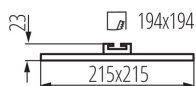

Mélysugárzó lámpatest