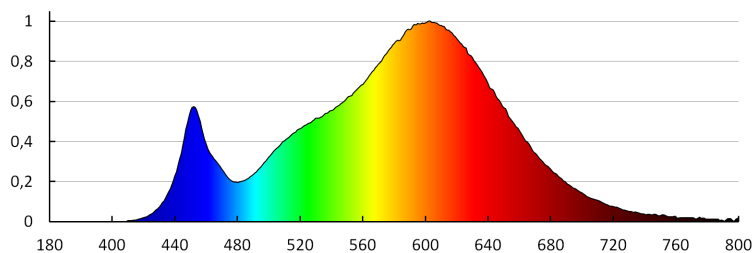

LOGISZTIKAI ADATOK:

Csomagolás típusa: 50

Darabszám közbenső csomagolásban: 1

Darabszám gyűjtőcsomagolásban: 50

Nettó egységsúly [g]: 492

Súly [g]: 626

Egységcsomagolás hossza [cm]: 24.5

Egységcsomagolás szélessége [cm]: 3.5

Egységcsomagolás magassága [cm]: 26.5

Doboz súlya [kg]: 31.3

Karton szélessége [cm]: 51

Doboz magassága [cm]: 29

Doboz hossza [cm]: 87

Karton térfogata [m³]: 0.128673

KANLUX S.A. (kat 29599) AREL LED DL 25W-WW / LDC (Polar)