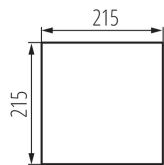

Mélysugárzó lámpatest