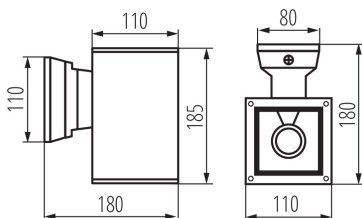

Homlokzati lámpatest

5905339298324

IP
54

ÁLTALÁNOS ADATOK:

Szín: antracit

Beszereles helye: szerelés: oldalfali

Alkalmazás helye: kültéri

Minimális távolság a megvilágított tárgytól: 0,5m

Fényerőszabályozható: nem

RAL: 7016

Lámpatest világítási iránya: alsórész

Hossz [mm]: 110

Szélesség [mm]: 180

Magasság [mm]: 185

MŰSZAKI ADATOK:

Névleges feszültség [V]: 220-240 AC

IP védettségi fokozat: 54

LOGISZTIKAI ADATOK:

Csomagolás típusa: 12

Darabszám közbenső csomagolásban: 1

Darabszám gyűjtőcsomagolásban: 12

Nettó egység súly [g]: 1002

Súly [g]: 1158.33

Egységcsomagolás hossza [cm]: 18.5

Egységcsomagolás szélessége [cm]: 11.5

Egységcsomagolás magassága [cm]: 19.5

Doboz súlya [kg]: 13.89996

Karton szélessége [cm]: 37

Doboz magassága [cm]: 41

Doboz hossza [cm]: 39

Karton térfogata [m³]: 0.059163