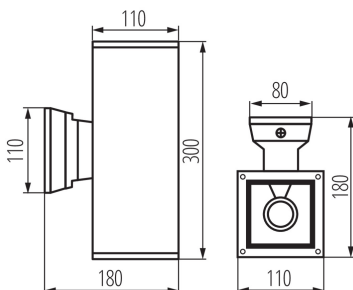

Homlokzati lámpatest

5905339298331

IP
54

ÁLTALÁNOS ADATOK:

Szín: antracit

Beszereles helye: szerelés: oldalfali

Alkalmazás helye: kültéri

Minimális távolság a megvilágított tárgytól: 0,5m

Fényerőszabályozható: nem

RAL: 7016

Lámpatest világítási iránya: fel és le

Hossz [mm]: 110

Szélesség [mm]: 180

Magasság [mm]: 300

MŰSZAKI ADATOK:

Névleges feszültség [V]: 220-240 AC

Lámpaház anyaga: alumínium ötvözet

Panel/keret anyaga: alumínium ötvözet

Lámpatest alapanyaga: alumínium ötvözet

Védőüveg anyaga: üveg

Csatlakozó típusa: csavaros sorkapocs

Alkalmazott vezetékek keresztmetszet-tartománya [mm²]: 0,5÷1,5

Egységcsomagolás szélessége [cm]: 11.5

Egységcsomagolás magassága [cm]: 31

Doboz súlya [kg]: 19.70004

Karton szélessége [cm]: 50

Doboz magassága [cm]: 33

Doboz hossza [cm]: 56

Karton térfogata [m³]: 0.0924

Homlokzati lámpatest