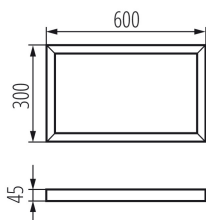

### ÁLTALÁNOS ADATOK:

**Szín:** fehér

**Beszereles helye:** szerelés: mennyezeti

**Hossz [mm]:** 600

**Szélesség [mm]:** 300

**Magasság [mm]:** 45

**Egységcsomagolás szélessége [cm]:** 32.5

**Egységcsomagolás magassága [cm]:** 5.5

**Doboz súlya [kg]:** 2.2

**Karton szélessége [cm]:** 32.5

**Doboz magassága [cm]:** 5.5

**Doboz hossza [cm]:** 124

**Karton térfogata [m<sup>3</sup>]:** 0.022165