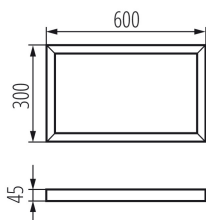

### ÁLTALÁNOS ADATOK:

**Szín:** ezüst

**Beszereles helye:** szerelés: mennyezeti

**Hossz [mm]:** 600

**Szélesség [mm]:** 300

**Magasság [mm]:** 45

**Egységcsomagolás szélessége [cm]:** 32.5

**Egységcsomagolás magassága [cm]:** 5.5

**Doboz súlya [kg]:** 2.2

**Karton szélessége [cm]:** 32.5

**Doboz magassága [cm]:** 5.5

**Doboz hossza [cm]:** 123

**Karton térfogata [m<sup>3</sup>]:** 0.021986