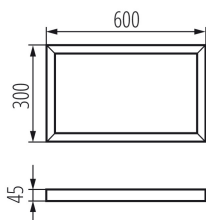

BRAVO kiemelő keret

5905339298423

ÁLTALÁNOS ADATOK:

Szín: fekete

Beszereles helye: szerelés: mennyezeti

Hossz [mm]: 600

Szélesség [mm]: 300

Magasság [mm]: 45

MŰSZAKI ADATOK:

Anyag: acél

LOGISZTIKAI ADATOK:

Mértékegység: készlet

Csomagolás típusa: 1

Darabszám közbenső csomagolásban: 1

Darabszám gyűjtőcsomagolásban: 1

Nettó egységsúly [g]: 1788

Súly [g]: 2200

Egységcsomagolás hossza [cm]: 123

Egységcsomagolás szélessége [cm]: 32.5

Egységcsomagolás magassága [cm]: 5.5

Doboz súlya [kg]: 2.2

Karton szélessége [cm]: 32.5

Doboz magassága [cm]: 5.5

Doboz hossza [cm]: 123