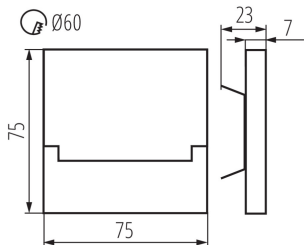

LED lépcsővilágító lámpatest