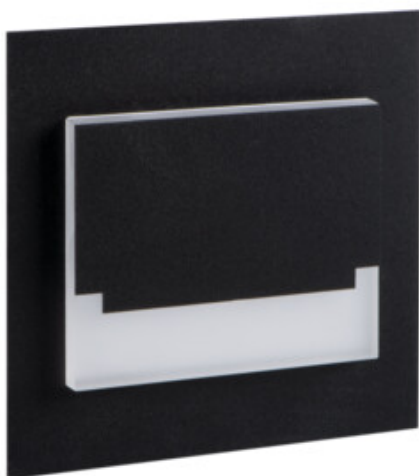

## 29854 SABIK MINI LED B-NW

LED lépcsővilágító lámpatest

5905339298546

SABIK LED; SABIK LED AC

A Kanlux SABIK ötvözi a modern megjelenést és attraktív fényhatást. Tökéletes megoldás lépcsők és folyosók megvilágítására vagy az adott helyiség berendezésének kiemelésére. A lámpatest egyedi szerkezete egyenletes fényeloszlást biztosít. Az AC változat 230V-os működtetővel, a PIR pedig mozgásérzékelővel van ellátva. Az érzékelő mozgást érzékel/a környezet fényerősségétől függetlenül bekapcsolja a világítást.

### ÁLTALÁNOS ADATOK:

**Szerelés:** fali süllyesztett : igen

**Szín:** fekete

**Beszereles helye:** szerelés: fali süllyesztett

**Alkalmazás helye:** beltéri

**Minimális távolság a megvilágított tárgytól:** 0,1m