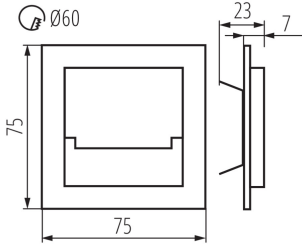

29854 SABIK MINI LED B-NW

LED lépcsővilágító lámpatest