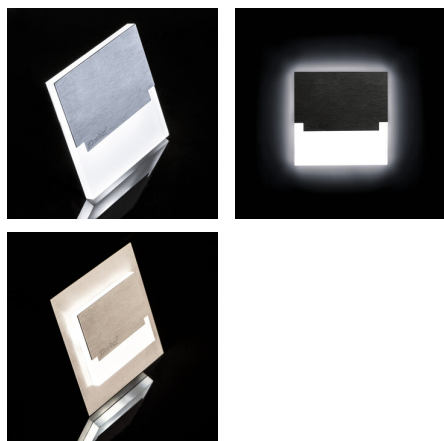

29855 SABIK MINI LED B-WW

LED lépcsővilágító lámpatest

5905339298553

SABIK MINI LED B

A Kanlux SABIK ötvözi a modern megjelenést és attraktív fényhatást. Tökéletes megoldás lépcsők és folyosók megvilágítására vagy az adott helyiség berendezésének kiemelésére. A lámpatest egyedi szerkezete egyenletes fényeloszlást biztosít. Az AC változat 230V-os működtetővel, a PIR pedig mozgásérzékelővel van ellátva. Az érzékelő mozgást érzékel/a környezet fényerősségétől függetlenül bekapcsolja a világítást.

ÁLTALÁNOS ADATOK:

Szerelés: fali süllyesztett : igen

Szín: fekete

Beszereles helye: szerelés: fali süllyesztett

Alkalmazás helye: beltéri

Minimális távolság a megvilágított tárgytól: 0,1m

Fényerőszabályozható: nem

Hossz [mm]: 75

Szélesség [mm]: 23

Magasság [mm]: 75

A szerelődoboz előírt átmérője [Ømm]: 60

Szerelőnyílás mérete [mm]: 60

Integrált LED fényforrás: igen

MŰSZAKI ADATOK:

Névleges feszültség [V]: 12 DC