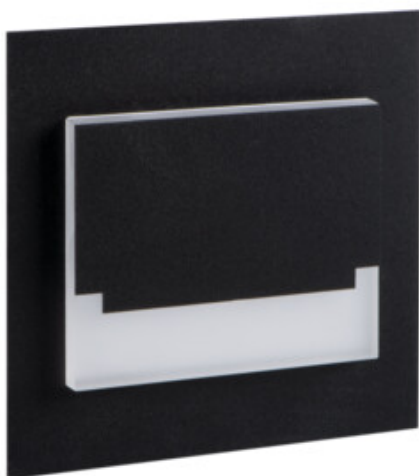

29855 SABIK MINI LED B-WW

LED lépcsővilágító lámpatest

5905339298553

SABIK MINI LED B

A Kanlux SABIK ötvözi a modern megjelenést és attraktív fényhatást. Tökéletes megoldás lépcsők és folyosók megvilágítására vagy az adott helyiség berendezésének kiemelésére. A lámpatest egyedi szerkezete egyenletes fényeloszlást biztosít. Az AC változat 230V-os működtetővel, a PIR pedig mozgásérzékelővel van ellátva. Az érzékelő mozgást érzékel/a környezet fényerősségétől függetlenül bekapcsolja a világítást.

ÁLTALÁNOS ADATOK:

Szerelés: fali süllyesztett : igen

Szín: fekete

Beszereles helye: szerelés: fali süllyesztett

Alkalmazás helye: beltéri

Minimális távolság a megvilágított tárgytól: 0,1m

Fényerőszabályozható: nem

Hossz [mm]: 75

Szélesség [mm]: 23

Magasság [mm]: 75

A szerelődoboz előírt átmérője [Ømm]: 60

Szerelőnyílás mérete [mm]: 60

Integrált LED fényforrás: igen

MŰSZAKI ADATOK:

Névleges feszültség [V]: 12 DC