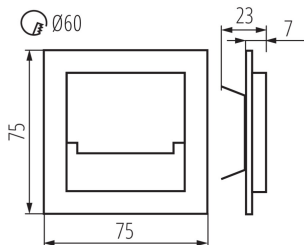

29855 SABIK MINI LED B-WW

LED lépcsővilágító lámpatest