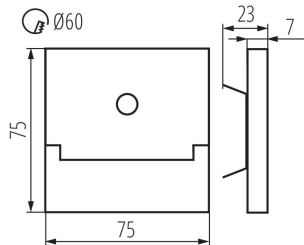

29859 SABIK LED PIR B-WW

LED lépcsővilágító lámpatest

Érzékelő működési ideje [másodperc-perc]: 60--

Fényforrás felűtési ideje [s]: ≤ 1

Fényforrás gyújtási ideje [s]: $\leq 0,5$

Érzékelő működési szöge [°]: H90/V40

IP védetség fokozat: 20

Érzékelési tartomány [m]: max 5

LOGISZTIKAI ADATOK:

Mértékegység: 1 darab

Csomagolás típusa: 100

Darabszám közbenső csomagolásban: 1

Darabszám gyűjtőcsomagolásban: 100

Nettó egységsúly [g]: 88

Súly [g]: 108.9

Egységcsomagolás hossza [cm]: 11

Egységcsomagolás szélessége [cm]: 2.5

Egységcsomagolás magassága [cm]: 16.5

Doboz súlya [kg]: 10.89

Karton szélessége [cm]: 24

Doboz magassága [cm]: 35.5

Doboz hossza [cm]: 63.5

Karton térfogata [m³]: 0.054102