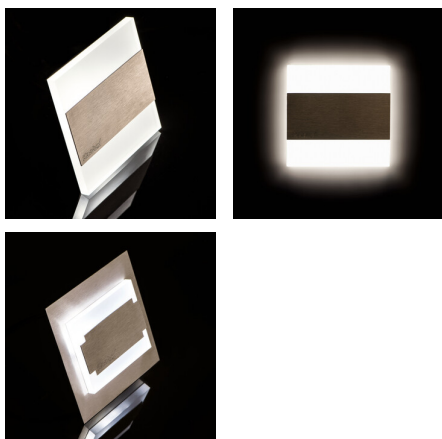

LED lépcsővilágító lámpatest

5905339298607

A Kanlux TERRA ötvözi a modern megjelenést és attraktív fényhatást. Tökéletes megoldás lépcsők és folyosók megvilágítására vagy az adott helyiség berendezésének kiemelésére. A lámpatest egyedi szerkezete egyenletes fényeloszlást biztosít. Az AC változat 230V-os működtetővel, a PIR pedig mozgásérzékelővel van ellátva. Az érzékelő mozgást érzékel/a környezet fényerősségétől függetlenül bekapcsolja a világítást.

ÁLTALÁNOS ADATOK:

Szerelés: fali süllyesztett: igen

Szín: fekete

Beszereles helye: szerelés: fali süllyesztett

Alkalmazás helye: beltéri

Minimális távolság a megvilágított tárgytól: 0,1m

Fényerőszabályozható: nem

Mozgásérzékelés: igen

Hossz [mm]: 75

Szélesség [mm]: 23

Magasság [mm]: 75

A szerelődoboz előírt átmérője [Ømm]: 60

Szerelőnyílás mérete [mm]: 60

Integrált LED fényforrás: igen

MŰSZAKI ADATOK: