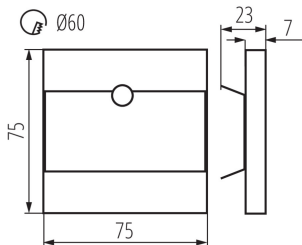

29860 TERRA LED PIR B-NW

LED lépcsővilágító lámpatest

Érzékelő működési ideje [másodperc-perc]: 60--

Fényforrás felűtési ideje [s]: ≤ 1

Fényforrás gyújtási ideje [s]: $\leq 0,5$

Érzékelő működési szöge [°]: H90/V40

IP védettség fokozat: 20

Érzékelési tartomány [m]: max 5

LOGISZTIKAI ADATOK:

Mértékegység: 1 darab

Csomagolás típusa: 100

Darabszám közbenső csomagolásban: 1

Darabszám gyűjtőcsomagolásban: 100

Nettó egységsúly [g]: 84

Súly [g]: 104.9

Egységcsomagolás hossza [cm]: 11

Egységcsomagolás szélessége [cm]: 2.5

Egységcsomagolás magassága [cm]: 16.5

Doboz súlya [kg]: 10.49

Karton szélessége [cm]: 24

Doboz magassága [cm]: 35.5

Doboz hossza [cm]: 63.5

Karton térfogata [m³]: 0.054102