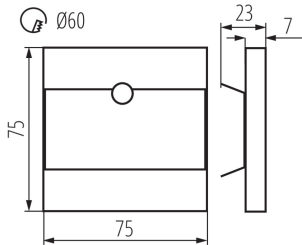

29861 TERRA LED PIR B-WW

LED lépcsővilágító lámpatest

Érzékelő működési ideje [másodperc-perc]: 60--

Fényforrás felűtési ideje [s]: ≤ 1

Fényforrás gyújtási ideje [s]: $\leq 0,5$

Érzékelő működési szöge [°]: H90/V40

IP védettség fokozat: 20

Érzékelési tartomány [m]: max 5

LOGISZTIKAI ADATOK:

Mértékegység: 1 darab

Csomagolás típusa: 100

Darabszám közbenső csomagolásban: 1

Darabszám gyűjtőcsomagolásban: 100

Nettó egységsúly [g]: 84

Súly [g]: 104.9

Egységcsomagolás hossza [cm]: 11

Egységcsomagolás szélessége [cm]: 2.5

Egységcsomagolás magassága [cm]: 16.5

Doboz súlya [kg]: 10.49

Karton szélessége [cm]: 24

Doboz magassága [cm]: 35.5

Doboz hossza [cm]: 63.5

Karton térfogata [m³]: 0.054102