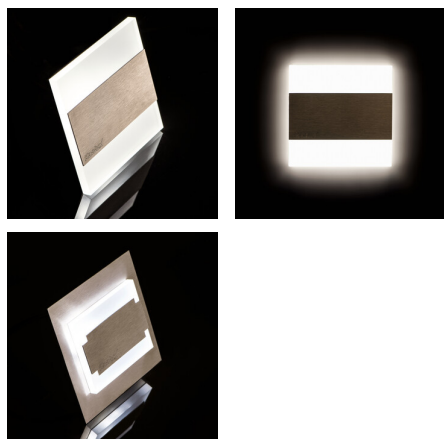

LED lépcsővilágító lámpatest

5905339298614

A Kanlux TERRA ötvözi a modern megjelenést és attraktív fényhatást. Tökéletes megoldás lépcsők és folyosók megvilágítására vagy az adott helyiség berendezésének kiemelésére. A lámpatest egyedi szerkezete egyenletes fényeloszlást biztosít. Az AC változat 230V-os működtetővel, a PIR pedig mozgásérzékelővel van ellátva. Az érzékelő mozgást érzékel/a környezet fényerősségétől függetlenül bekapcsolja a világítást.

ÁLTALÁNOS ADATOK:

Szerelés: fali süllyesztett: igen

Szín: fekete

Beszereles helye: szerelés: fali süllyesztett

Alkalmazás helye: beltéri

Minimális távolság a megvilágított tárgytól: 0,1m

Fényerőszabályozható: nem

Mozgásérzékelés: igen

Hossz [mm]: 75

Szélesség [mm]: 23

Magasság [mm]: 75

A szerelődoboz előírt átmérője [Ømm]: 60

Szerelőnyílás mérete [mm]: 60

Integrált LED fényforrás: igen

MŰSZAKI ADATOK:

Lámpaház anyaga: csiszolt rozsdamentes acél, műanyag

Érzékelő típusa: PIR

Csatlakozó típusa: szabad kábelvégződések

Vezeték hossz [m]: 0.18

29861 TERRA LED PIR B-WW

LED lépcsővilágító lámpatest

Érzékelő működési ideje [másodperc-perc]: 60--